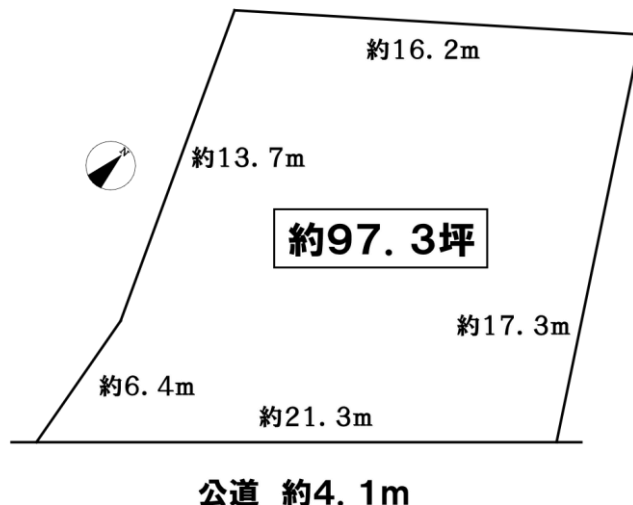

住み替え資料

回覧	なまえ	ソウ之介	ソウ子	ソウ太郎	ソウ美	ソウ次郎
	はんこ					

末広町

1650万円

- ☆土地約97坪!
- ☆香里園駅徒歩15分!
- ☆高台につき眺望良し!

- ★所在地: 寝屋川市末広町
- ★交通: 京阪本線香里園駅徒歩15分
- ★土地面積: 321.67㎡(約97.3坪)
- ★用途地域: 第1種低層住居専用地域
- ★建ぺい率: 50% ★容積率: 100%
- ★地目: 宅地 ★現況: 古家付
- ★道路: 南東側公道4.1m
- ★私道負担: なし
- ★上・下水道、電気、都市ガス
- ★取引: 仲介